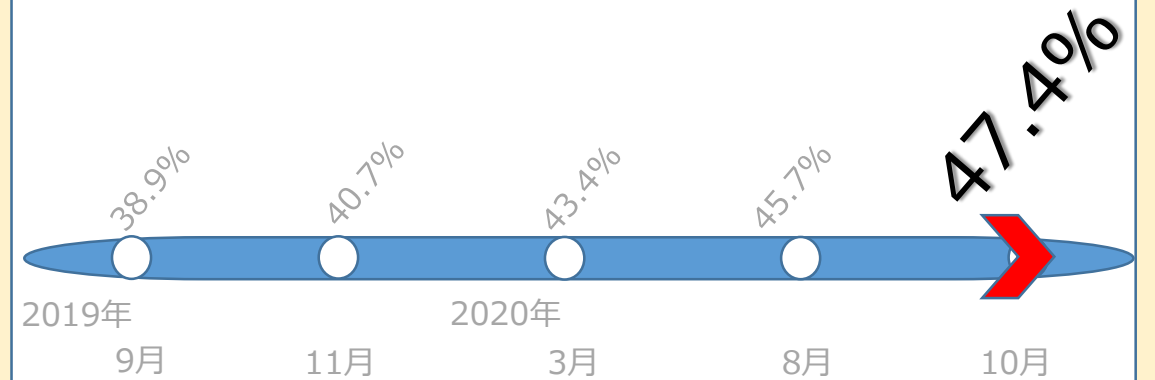

小田急TV搭載車両数

新型5000形(10両)1編成 の導入と
3000形(6両)1編成 の増加により

ただいま

446両

です

お申込みのお忘れには、充分ご注意ください。

搭載率増加

ゆき

ぞくぞく増殖予定です