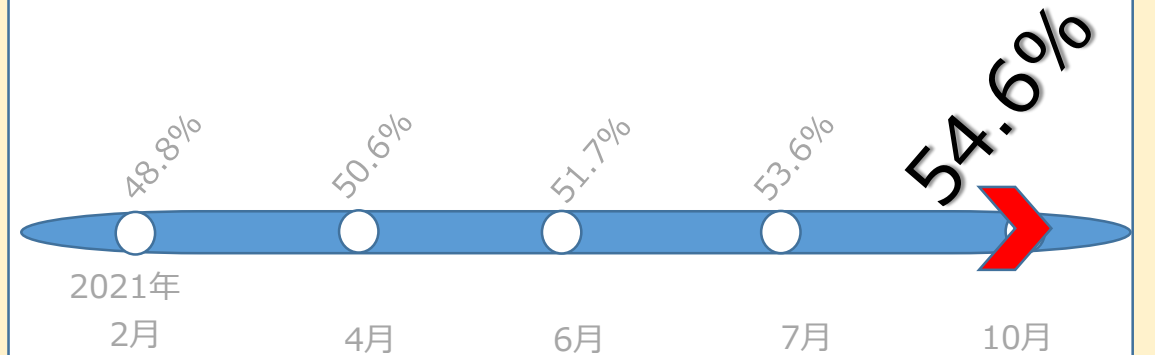

小田急TV搭載車両数

新型5000形(10両)1編成 の導入により

ただいま

514両

です

お申込みのお忘れには、充分ご注意ください。

搭載率増加

ゆき

ぞくぞく増殖予定です