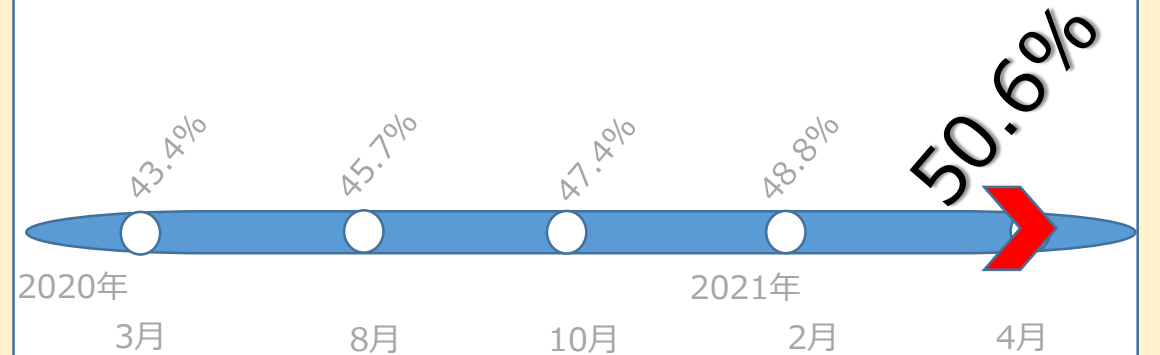

小田急TV搭載車両数

1000形(10両)1編成 の増加と
新型5000形(10両)1編成 の導入により

ただいま

476両

です

お申込みのお忘れには、充分ご注意ください。

搭載率増加

ゆき

ぞくぞく増殖予定です