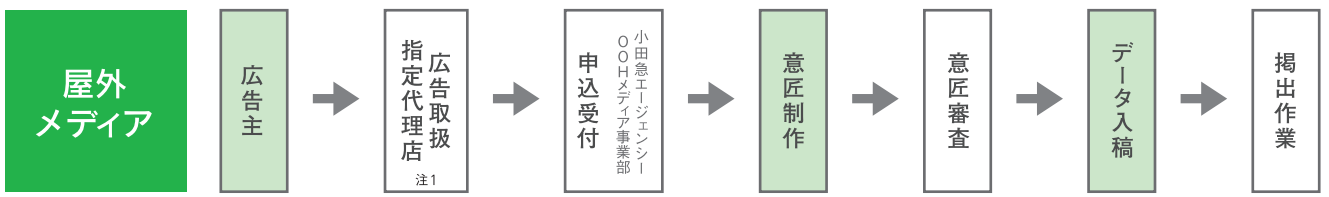

# 申込から掲出までの流れ

注1. 駅看板は、申込までに11日間の予約がおこなえます。  
 ※詳細については、お問い合わせください。

注1. 小田急交通広告取扱指定代理店以外も申込可能です。