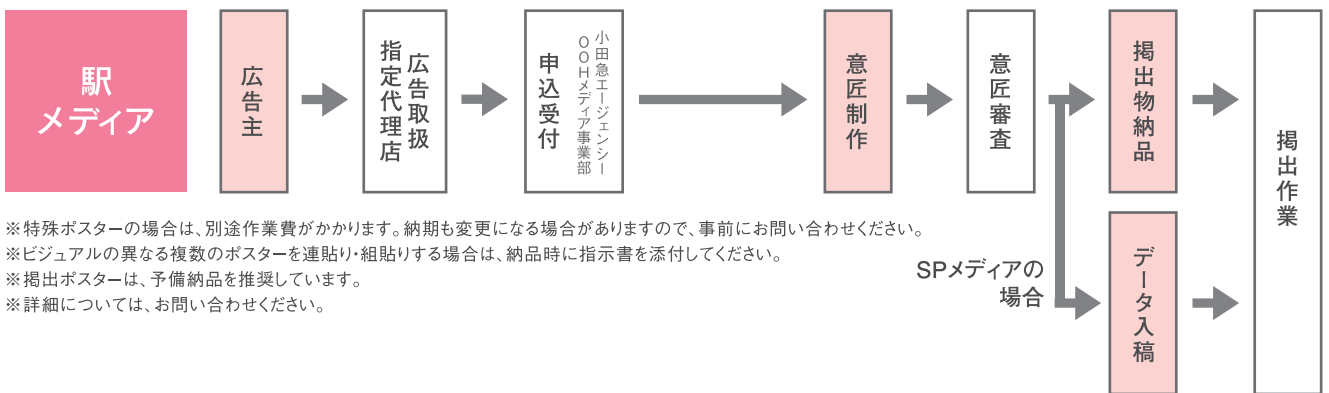

# 申込から掲出までの流れ

注1. 駅看板は、申込までに11日間の予約がおこなえます。  
 ※詳細については、お問い合わせください。

注1. 小田急交通広告取扱指定代理店以外も申込可能です。